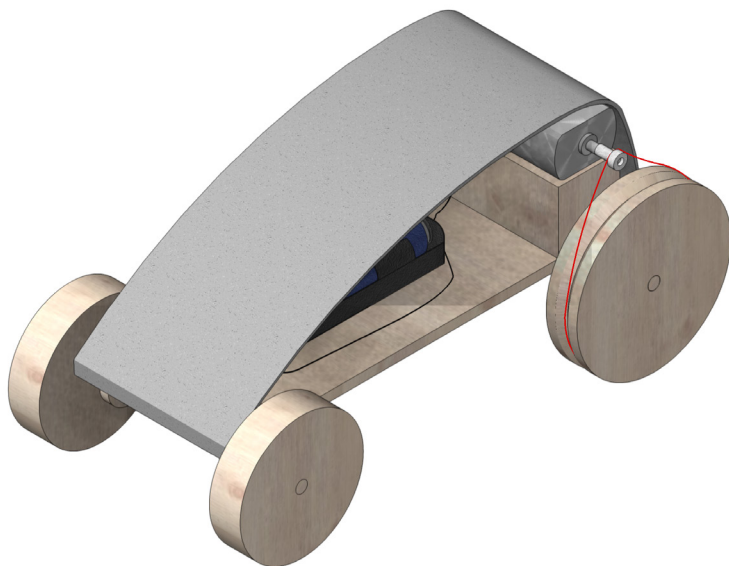

211.470

Elektrovoertuig met riemaandrijving

Benodigd gereedschap:

Schaar

Liniaal

Potlood

Isolatie afstriptang

Hobbymes

Figuurzaag

Hete lijm

Houtlijm

LET OP:

Opitec bouwpakketten zijn na afbouw geen speelgoed, maar leermiddelen als ondersteuning in het onderwijs. Dit bouwpakket mag door kinderen en jongeren alleen onder toezicht van een volwassene worden gebouwd en gebruikt. Niet geschikt voor kinderen jonger dan 36 maanden. Verstikkingsgevaar!