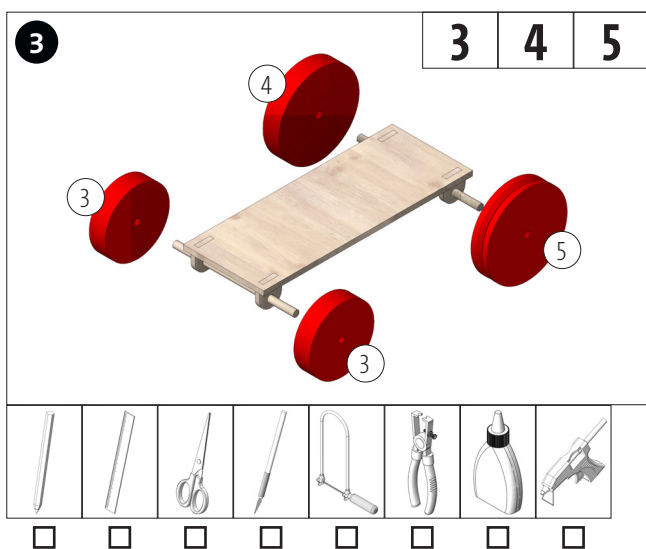

Figuurzaag

Hete lijm

Houtlijm

LET OP:

Opitec bouwpakketten zijn na afbouw geen speelgoed, maar leermiddelen als ondersteuning in het onderwijs. Dit bouwpakket mag door kinderen en jongeren alleen onder toezicht van een volwassene worden gebouwd en gebruikt. Niet geschikt voor kinderen jonger dan 36 maanden. Verstikkingsgevaar!

Stuklijst	Aantal	Afmetingen (mm)	Omschrijving	Nr.
Triplex bodemplaat klein	1	130x50x3	Bodemplaat	1
Houten lat	1	50x20x20	Houder motor & schakelaar	2
Houten wiel	2	ø40x10	Voorwiel	3
Houten wiel	1	ø50x10	Achterwiel	4
Katrolwielen	1	ø50x10	Aandrijf wiel	5
Rondhout	2	ø4x100	As	6
Elastiekje	1	ø40	Aandrijving	7
Verloopstuk	1	4 / 2	Plaats van de motor	8
Grijsbord	1	210x150x1	Opbouw	9
Drukschakelaar	1		Schakelaar	10
Motor	1		Motor	11
Batterijhouder	1		Batterij	12