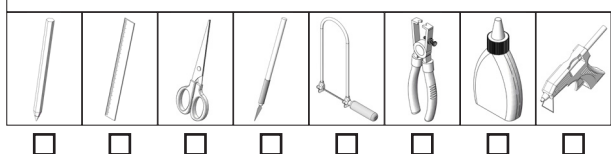

Stuklijst	Aantal	Afmetingen (mm)	Omschrijving	Nr.
Triplex bodemplaat klein	1	130x50x3	Bodemplaat	1
Houten lat	1	50x20x20	Houder motor & schakelaar	2
Houten wiel	2	ø40x10	Voorwiel	3
Houten wiel	1	ø50x10	Achterwiel	4
Katrolwielen	1	ø50x10	Aandrijf wiel	5
Rondhout	2	ø4x100	As	6
Elastiekje	1	ø40	Aandrijving	7
Verloopstuk	1	4 / 2	Plaats van de motor	8
Grijsbord	1	210x150x1	Opbouw	9
Drukschakelaar	1		Schakelaar	10
Motor	1		Motor	11
Batterijhouder	1		Batterij	12