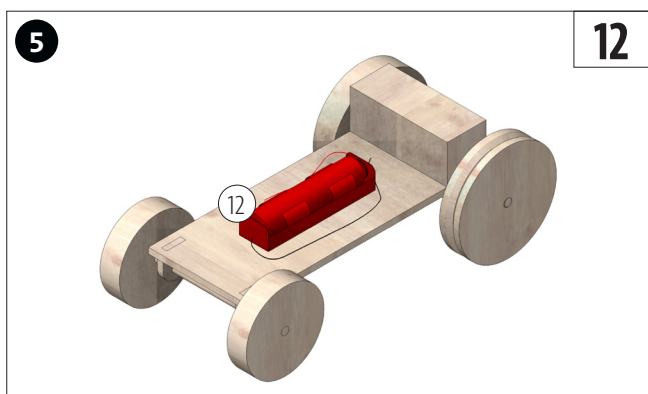

Figuurzaag

Hete lijm

Houtlijm

LET OP:

Opitec bouwpakketten zijn na afbouw geen speelgoed, maar leermiddelen als ondersteuning in het onderwijs. Dit bouwpakket mag door kinderen en jongeren alleen onder toezicht van een volwassene worden gebouwd en gebruikt. Niet geschikt voor kinderen jonger dan 36 maanden. Verstikkingsgevaar!

Stuklijst	Aantal	Afmetingen (mm)	Omschrijving	Nr.
Triplex bodemplaat klein	1	130x50x3	Bodemplaat	1
Houten lat	1	50x20x20	Houder motor & schakelaar	2
Houten wiel	2	ø40x10	Voorwiel	3
Houten wiel	1	ø50x10	Achterwiel	4
Katrolwielen	1	ø50x10	Aandrijf wiel	5
Rondhout	2	ø4x100	As	6
Elastiekje	1	ø40	Aandrijving	7
Verloopstuk	1	4 / 2	Plaats van de motor	8
Grijsbord	1	210x150x1	Opbouw	9
Drukschakelaar	1		Schakelaar	10
Motor	1		Motor	11
Batterijhouder	1		Batterij	12