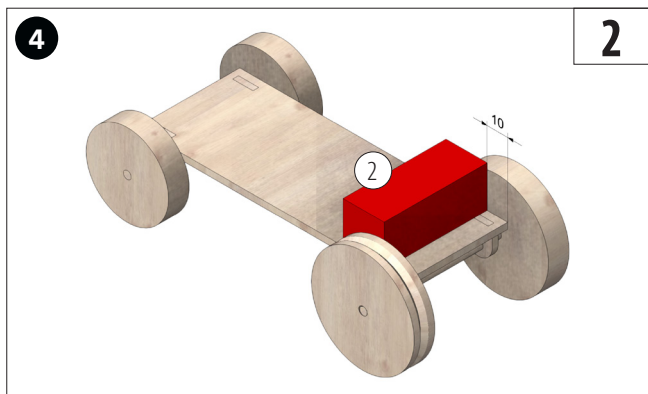

Stuklijst	Aantal	Afmetingen (mm)	Omschrijving	Nr.
Triplex bodemplaat klein	1	130x50x3	Bodemplaat	1
Houten lat	1	50x20x20	Houder motor & schakelaar	2
Houten wiel	2	ø40x10	Voorwiel	3
Houten wiel	1	ø50x10	Achterwiel	4
Katrolwielen	1	ø50x10	Aandrijf wiel	5
Rondhout	2	ø4x100	As	6
Elastiekje	1	ø40	Aandrijving	7
Verloopstuk	1	4 / 2	Plaats van de motor	8
Grijsbord	1	210x150x1	Opbouw	9
Drukschakelaar	1		Schakelaar	10
Motor	1		Motor	11
Batterijhouder	1		Batterij	12