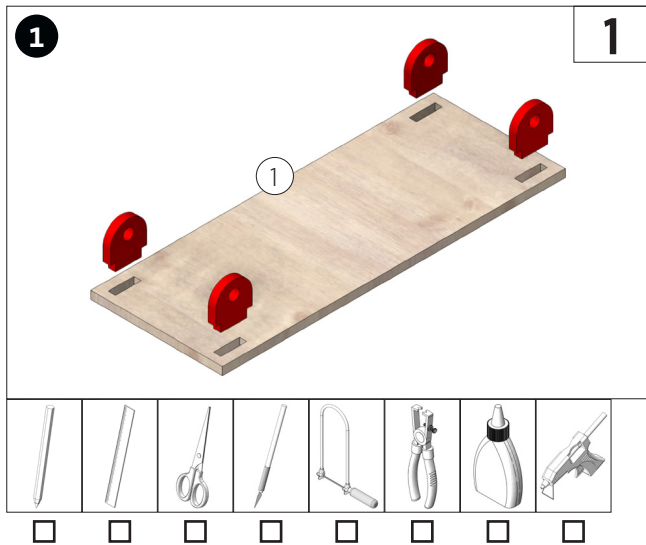

Figuurzaag

Hete lijm

Houtlijm

LET OP:

Opitec bouwpakketten zijn na afbouw geen speelgoed, maar leermiddelen als ondersteuning in het onderwijs. Dit bouwpakket mag door kinderen en jongeren alleen onder toezicht van een volwassene worden gebouwd en gebruikt. Niet geschikt voor kinderen jonger dan 36 maanden. Verstikkingsgevaar!

Stuklijst	Aantal	Afmetingen (mm)	Omschrijving	Nr.
Triplex bodemplaat klein	1	130x50x3	Bodemplaat	1
Houten lat	1	50x20x20	Houder motor & schakelaar	2
Houten wiel	2	ø40x10	Voorwiel	3
Houten wiel	1	ø50x10	Achterwiel	4
Katrolwielen	1	ø50x10	Aandrijf wiel	5
Rondhout	2	ø4x100	As	6
Elastiekje	1	ø40	Aandrijving	7
Verloopstuk	1	4 / 2	Plaats van de motor	8
Grijsbord	1	210x150x1	Opbouw	9
Drukschakelaar	1		Schakelaar	10
Motor	1		Motor	11
Batterijhouder	1		Batterij	12