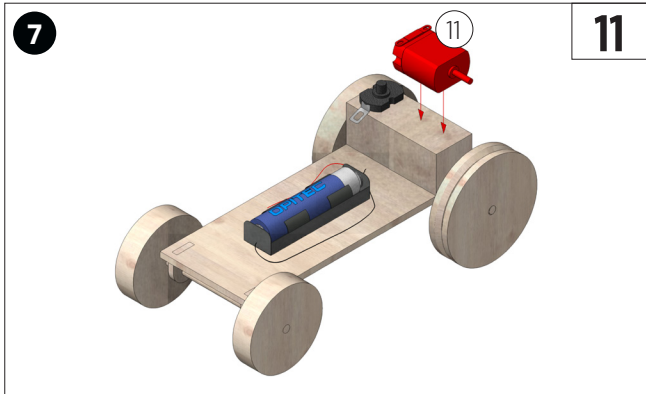

Stuklijst	Aantal	Afmetingen (mm)	Omschrijving	Nr.
Triplex bodemplaat klein	1	130x50x3	Bodemplaat	1
Houten lat	1	50x20x20	Houder motor & schakelaar	2
Houten wiel	2	ø40x10	Voorwiel	3
Houten wiel	1	ø50x10	Achterwiel	4
Katrolwielen	1	ø50x10	Aandrijf wiel	5
Rondhout	2	ø4x100	As	6
Elastiekje	1	ø40	Aandrijving	7
Verloopstuk	1	4 / 2	Plaats van de motor	8
Grijsbord	1	210x150x1	Opbouw	9
Drukschakelaar	1		Schakelaar	10
Motor	1		Motor	11
Batterijhouder	1		Batterij	12