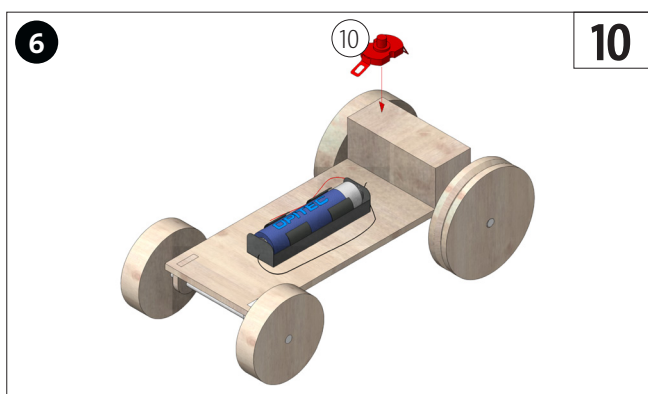

Stuklijst	Aantal	Afmetingen (mm)	Omschrijving	Nr.
Triplex bodemplaat klein	1	130x50x3	Bodemplaat	1
Houten lat	1	50x20x20	Houder motor & schakelaar	2
Houten wiel	2	ø40x10	Voorwiel	3
Houten wiel	1	ø50x10	Achterwiel	4
Katrolwielen	1	ø50x10	Aandrijf wiel	5
Rondhout	2	ø4x100	As	6
Elastiekje	1	ø40	Aandrijving	7
Verloopstuk	1	4 / 2	Plaats van de motor	8
Grijsbord	1	210x150x1	Opbouw	9
Drukschakelaar	1		Schakelaar	10
Motor	1		Motor	11
Batterijhouder	1		Batterij	12