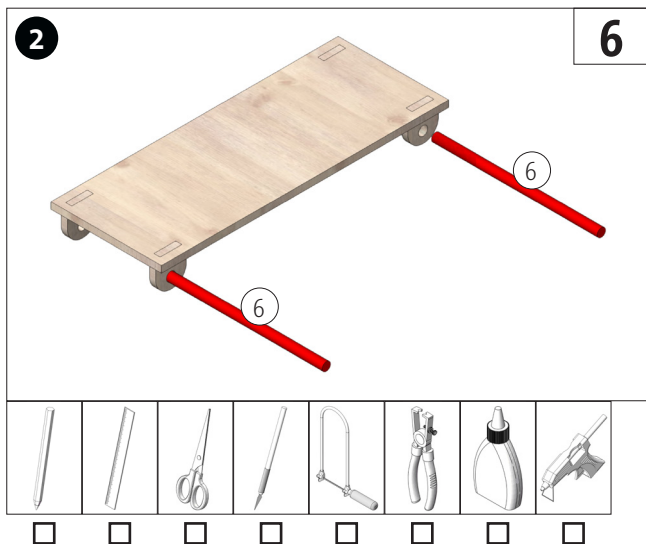

Figuurzaag

Hete lijm

Houtlijm

LET OP:

Opitec bouwpakketten zijn na afbouw geen speelgoed, maar leermiddelen als ondersteuning in het onderwijs. Dit bouwpakket mag door kinderen en jongeren alleen onder toezicht van een volwassene worden gebouwd en gebruikt. Niet geschikt voor kinderen jonger dan 36 maanden. Verstikkingsgevaar!

Stuklijst	Aantal	Afmetingen (mm)	Omschrijving	Nr.
Triplex bodemplaat klein	1	130x50x3	Bodemplaat	1
Houten lat	1	50x20x20	Houder motor & schakelaar	2
Houten wiel	2	ø40x10	Voorwiel	3
Houten wiel	1	ø50x10	Achterwiel	4
Katrolwielen	1	ø50x10	Aandrijf wiel	5
Rondhout	2	ø4x100	As	6
Elastiekje	1	ø40	Aandrijving	7
Verloopstuk	1	4 / 2	Plaats van de motor	8
Grijsbord	1	210x150x1	Opbouw	9
Drukschakelaar	1		Schakelaar	10
Motor	1		Motor	11
Batterijhouder	1		Batterij	12