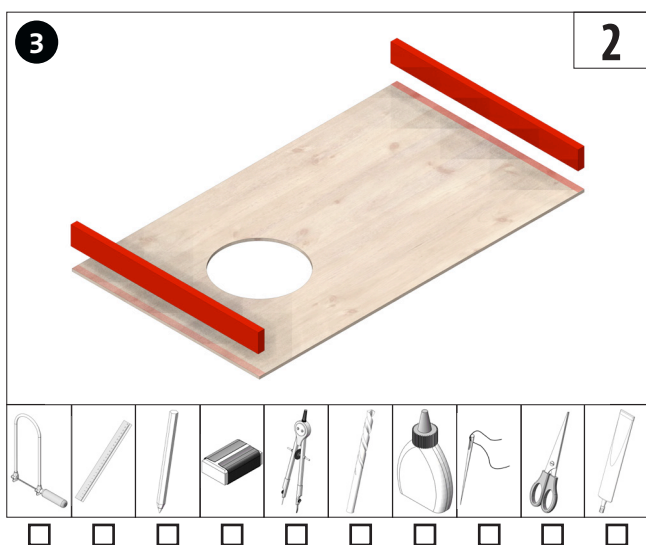

Bouwinstructie 125.324
Worpstel