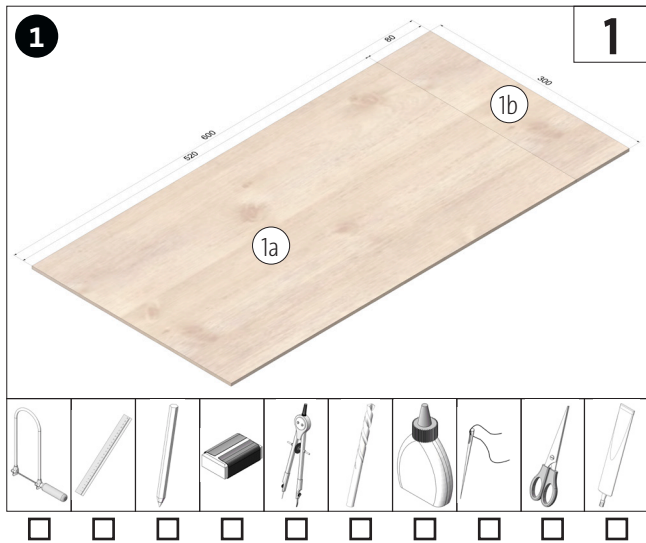

Bouwinstructie 125.324
Worpstel