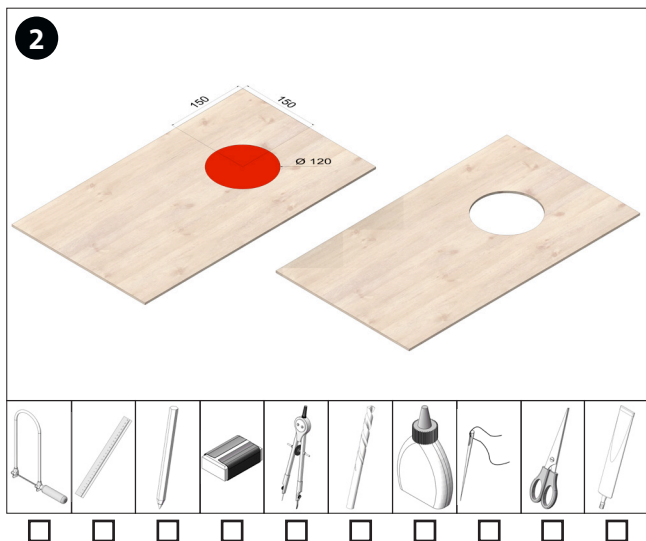

Bouwinstructie 125.324
Worpstel