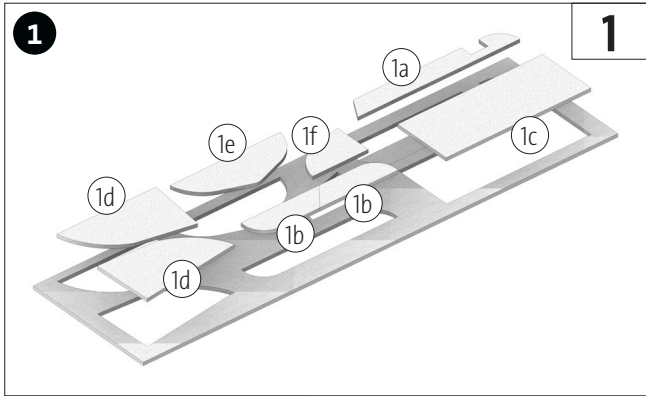

123.045

Zweefvliegtuig

Benodigd gereedschap:

Plakband

Alleslijm

Geodriehoek

Naald

LET OP:

Stuklijst	Aantal	Afmetingen (mm)	Omschrijving	Nr.
Geperforeerd hardschuim	1	410x114x3	Verschillende onderdelen	1
Houten latten	1	310x3x3	Drager	2
Stalen kogeltjes	20		Gewicht	3
Schuurpapier	1		Bewerkingsranden	4