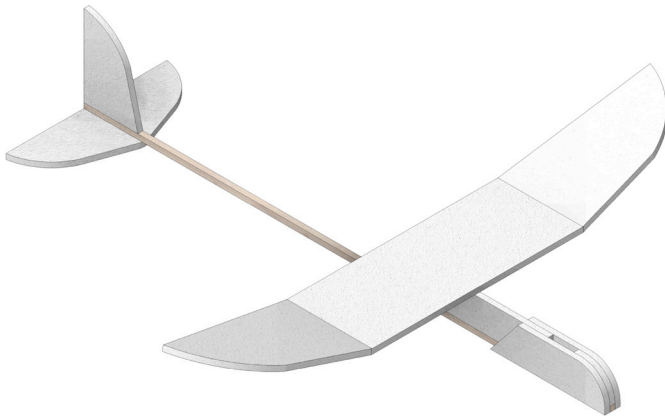

123.045

Zweefvliegtuig

Benodigd gereedschap:

Plakband

Alleslijm

Geodriehoek

Naald

LET OP:

Opitec bouwpakketten zijn na afbouw geen speelgoed, maar leermiddelen als ondersteuning in het onderwijs. Dit bouwpakket mag door kinderen en jongeren alleen onder toezicht van een volwassene worden gebouwd en gebruikt. Niet geschikt voor kinderen jonger dan 36 maanden. Verstikkingsgevaar!