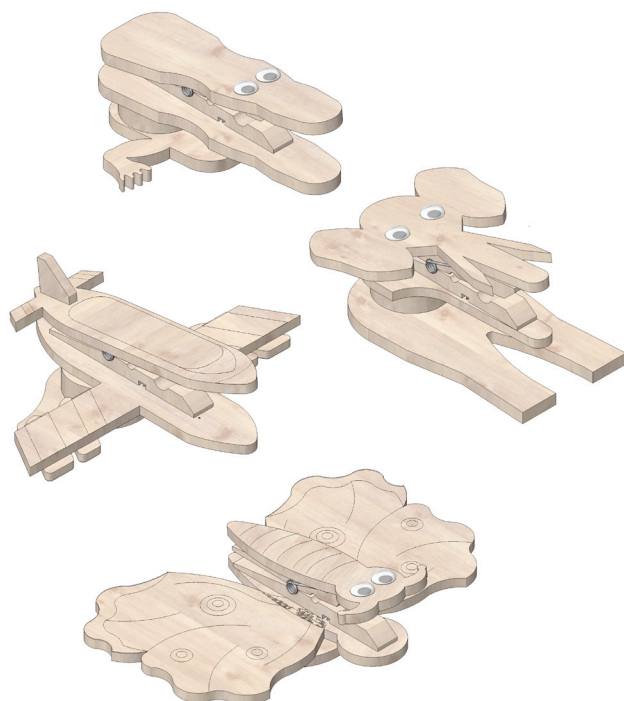

100.700

Memohouder

Benodigd gereedschap:

Plakband

Schaar

Potlood

Schuurpapier

Figuurzaag

Vijl

Penseel

Houtlijm

LET OP:

Opitec bouwpakketten zijn na afbouw geen speelgoed, maar leermiddelen als ondersteuning in het onderwijs. Dit bouwpakket mag door kinderen en jongeren alleen onder toezicht van een volwassene worden gebouwd en gebruikt. Niet geschikt voor kinderen jonger dan 36 maanden. Verstikkingsgevaar!

Stuklijst	Aantal	Afmetingen (mm)	Omschrijving	Nr.
Triplex	1	136x130x4	Lichaam	1
Houten wiel	1	ø30x10	Afstandhouder	2
Knijpers	1		Memohouder	3
Wiebelogen	2	ø8	Ogen	4